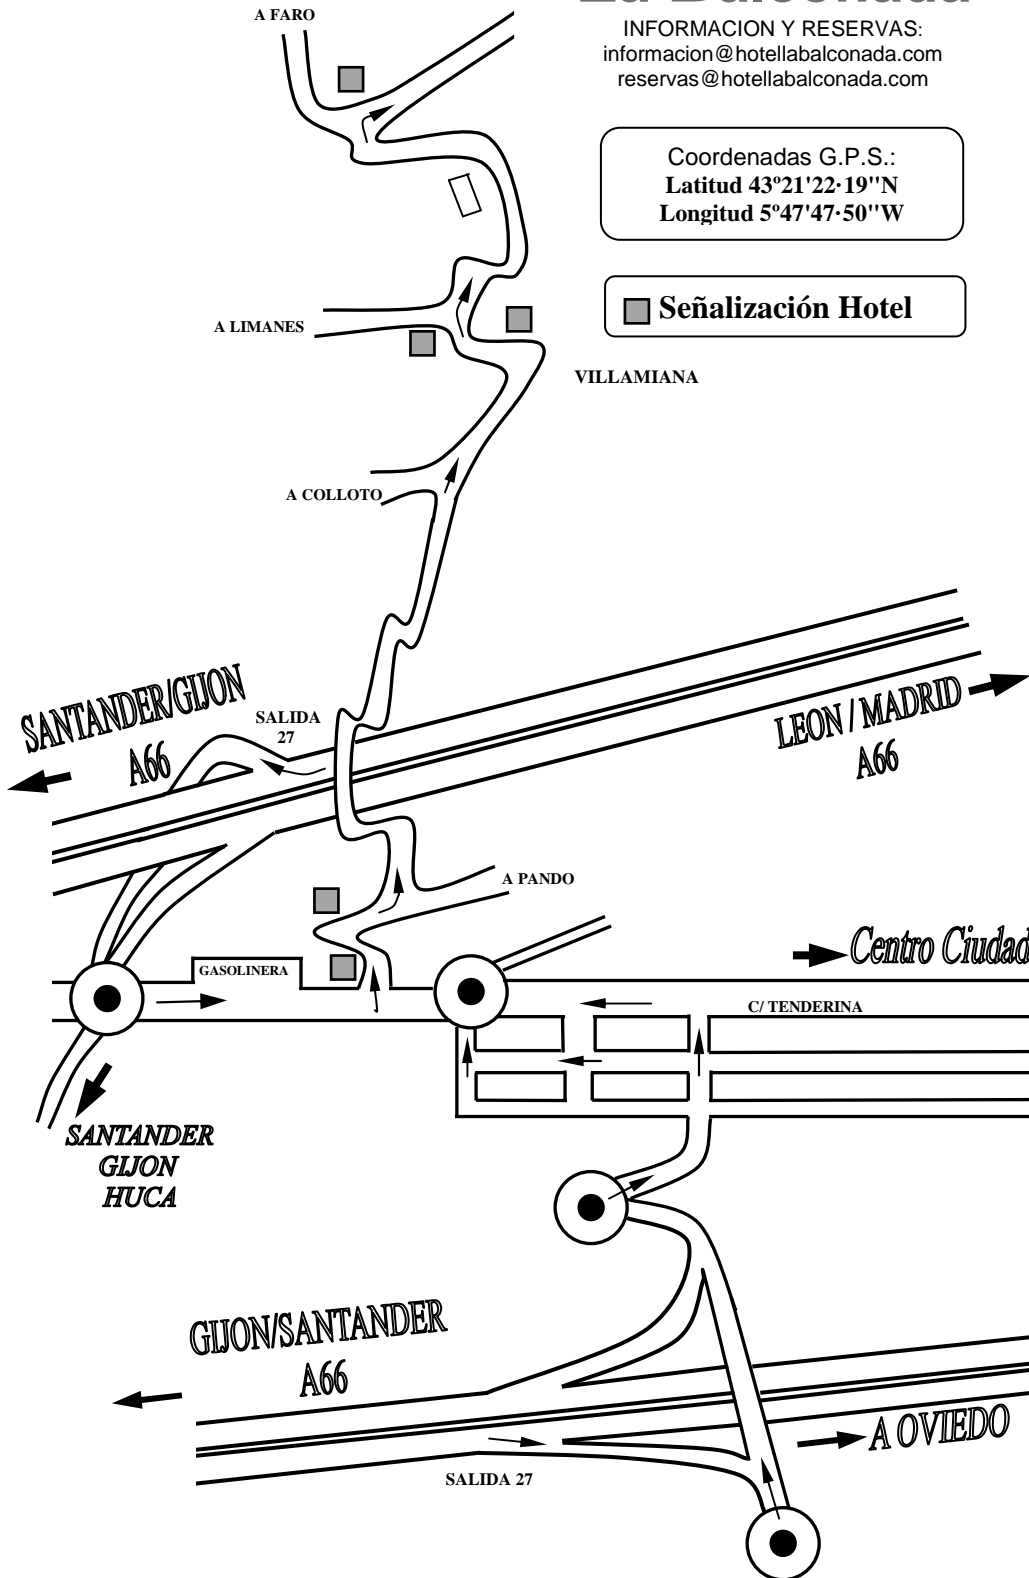

■ Señalización Hotel

\* **Para aquellos clientes que vienen de León-Madrid por la A66**, deben de tomar la Salida 27. Al final del carril de deceleración (giro izquierda) deben tomar la glorieta en sentido Oviedo. Continuando por la N.634 durante unos 300 metros sentido Oviedo. Justo a la entrada de Oviedo, antes de una pequeña glorieta y a mano izquierda, localizarán el primer indicador del hotel. A partir de este deben seguir las indicaciones del hotel durante 2.8 Km.

\* **Para aquellos clientes que vienen de Santander o el País Vasco**, la mejor opción es continuar por la Autopista A64 hasta, a la altura del Km.31, incorporarse a la A66a (dirección **Oviedo Centro Ciudad**), a continuación (ver plano adjunto) tomarían la salida 27 (Avenida de Atenas) y cambiarían de sentido en la siguiente glorieta para, pasando por encima de la autopista, llegar a la C/Tenderina, al final de la cual (sentido salida de Oviedo y a mano derecha) tienen el primer indicador del hotel y desde el cual faltarán 2.8 Km hasta el hotel.

\*\* **Para aquellos clientes que vienen desde Galicia por la costa**, la mejor opción es tomar la A66 y continuar hasta la salida 25a (dirección **Oviedo Centro Ciudad** por la A66a), a continuación (ver plano adjunto) tomarían la salida 27 (Avenida de Atenas) y cambiarían de sentido en la siguiente glorieta para, pasando por encima de la autopista, llegar a la C/Tenderina, al final de la cual (sentido salida de Oviedo y a mano derecha) tienen el primer indicador del hotel y desde el cual faltarán 2.8 Km hasta el hotel.